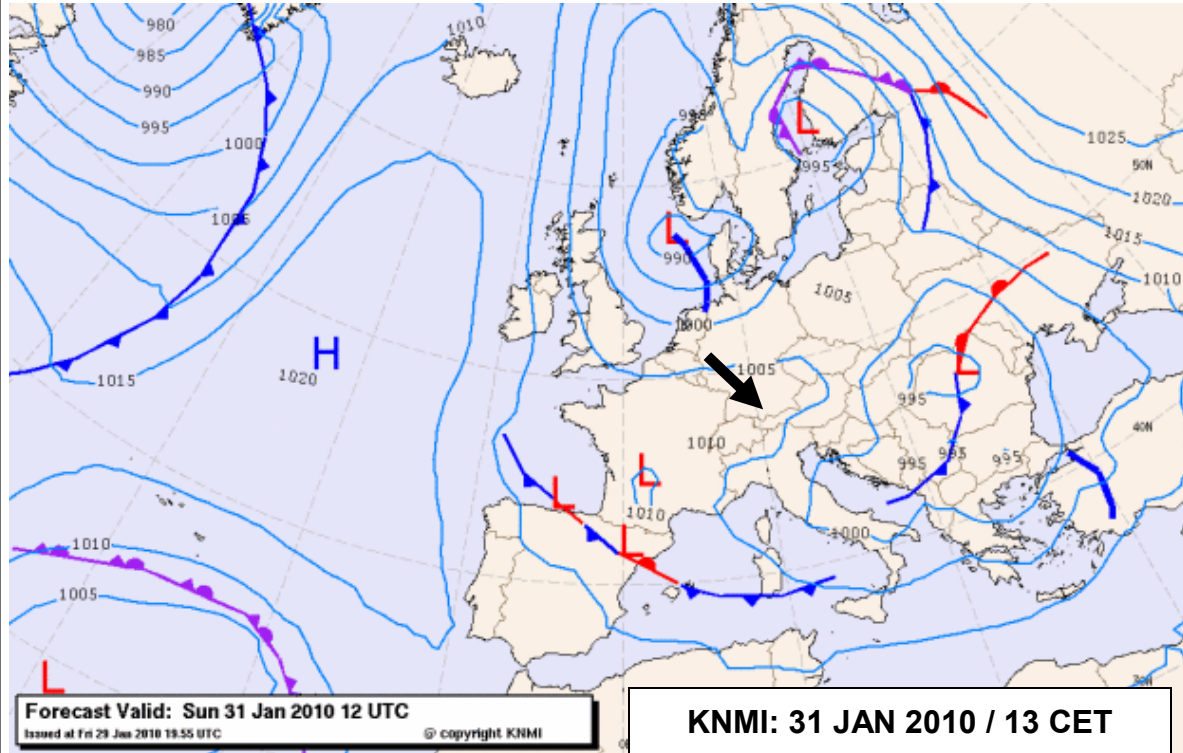

Valid Time:
Noon

Tannheim, Austria
Sunday, 31st January 2010

Elevation
1100m

Prognose

Temperature (°C)

Forecast

Morning

Noon

Evening

Heute: Oft bewölkt und am Vormittag zeitweise Schneefall. Am Nachmittag längere trockene Intervalle und nur noch einzelne Schauer.

-3

-4

-6

Today: Mostly cloudy. During forenoon parttime snowfall. In the afternoon dry spells and only isolated showers of snow.

Sonntag: Veränderlich bewölkt und im Allgemeinen trocken.

-7

-5

-8

Sunday: Cloudy with sunny intervals and dry weather.