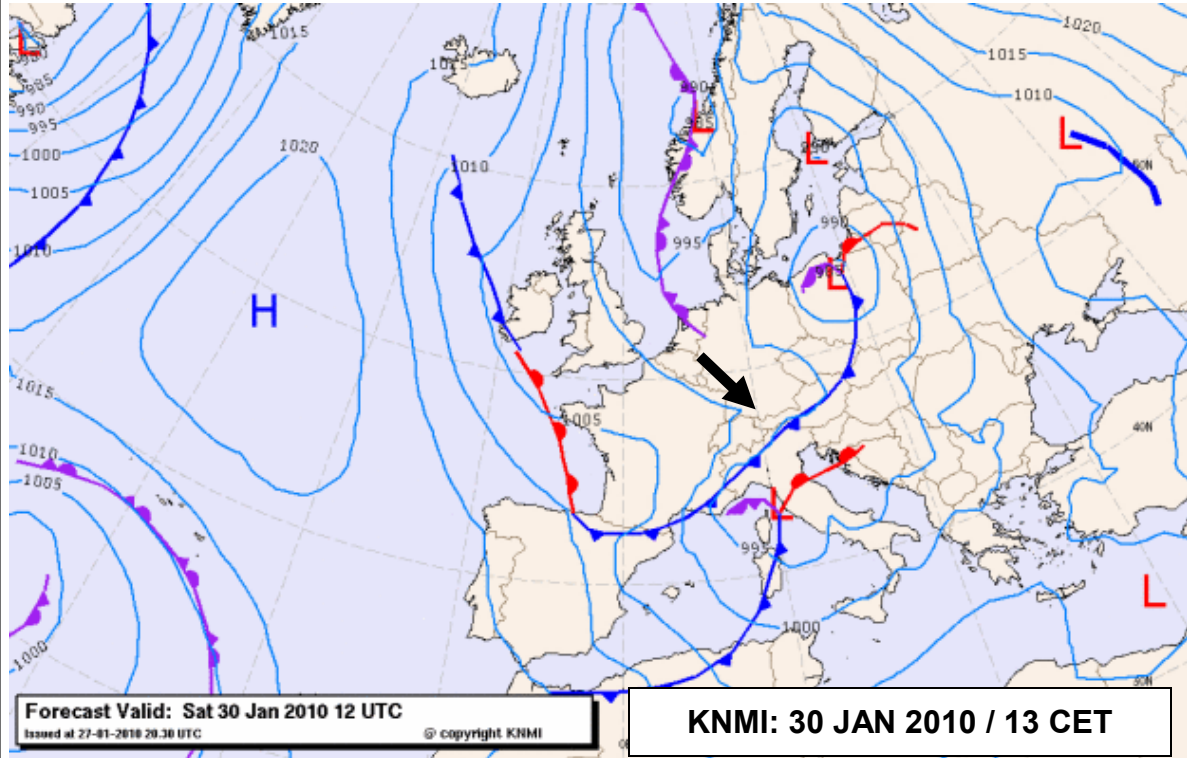

**Valid Time:  
Noon**

**Tannheim, Austria  
Saturday, 30<sup>th</sup> January 2010**

**Elevation  
1100m**

Prognose	Temperature ( °C )			Forecast
	Morning	Noon	Evening	
<b>Heute:</b> Meist stark bewölkt. Gelegentlich Schneefall.	-5	-2	-4	<b>Today:</b> Mostly overcast and parttime snowfall
<b>Samstag:</b> Bedeckt und während des ganzen Tages Schneefall.	-5	-6	-8	<b>Saturday:</b> Overcast and fresh snow throughout the day.
<b>Sonntag:</b> Bewölkt mit einige sonnigen Intervallen. Nur noch vereinzelt Schneefall.	-11	-7	-9	<b>Sunday:</b> Overcast with some sunny intervals and flurries of snow.